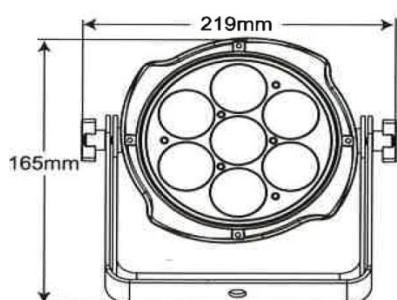

小型防滴LED-PAR *Mini LUCE*

電源	100 - 240V 50/60Hz
消費電力	110W
LED	15W RGBW 4in1 x 7pcs
コントロールポート	DMX512
	オートプログラム
	マスタースレーブ
ディマーカーブ	4パターン

DMXチャンネル	3/4/6/8/11ch
DMXポート	5 Pin
ビーム角	25°
IP	65 (屋外仕様の場合)
パワーリンク	8台@100V、16台@240V
使用環境	-30℃~45℃
サイズ	219x113x225mm
重量	3.4kg