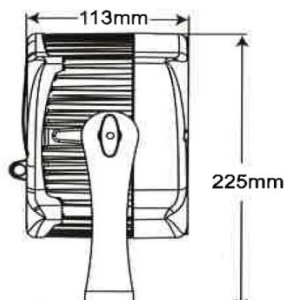

小型防滴LED-PAR *Mini LUCE*

電源	100 - 240V 50/60Hz
消費電力	110W
LED	15W RGBW 4in1 x 7pcs
コントロールポート	DMX512
	オートプログラム
	マスタースレーブ
ディマーカーブ	4パターン

DMXチャンネル	3/4/6/8/11ch
DMXポート	5 Pin
ビーム角	25°
IP	65 (屋外仕様の場合)
パワーリンク	8台@100V、16台@240V
使用環境	-30℃~45℃
サイズ	219x113x225mm
重量	3.4kg